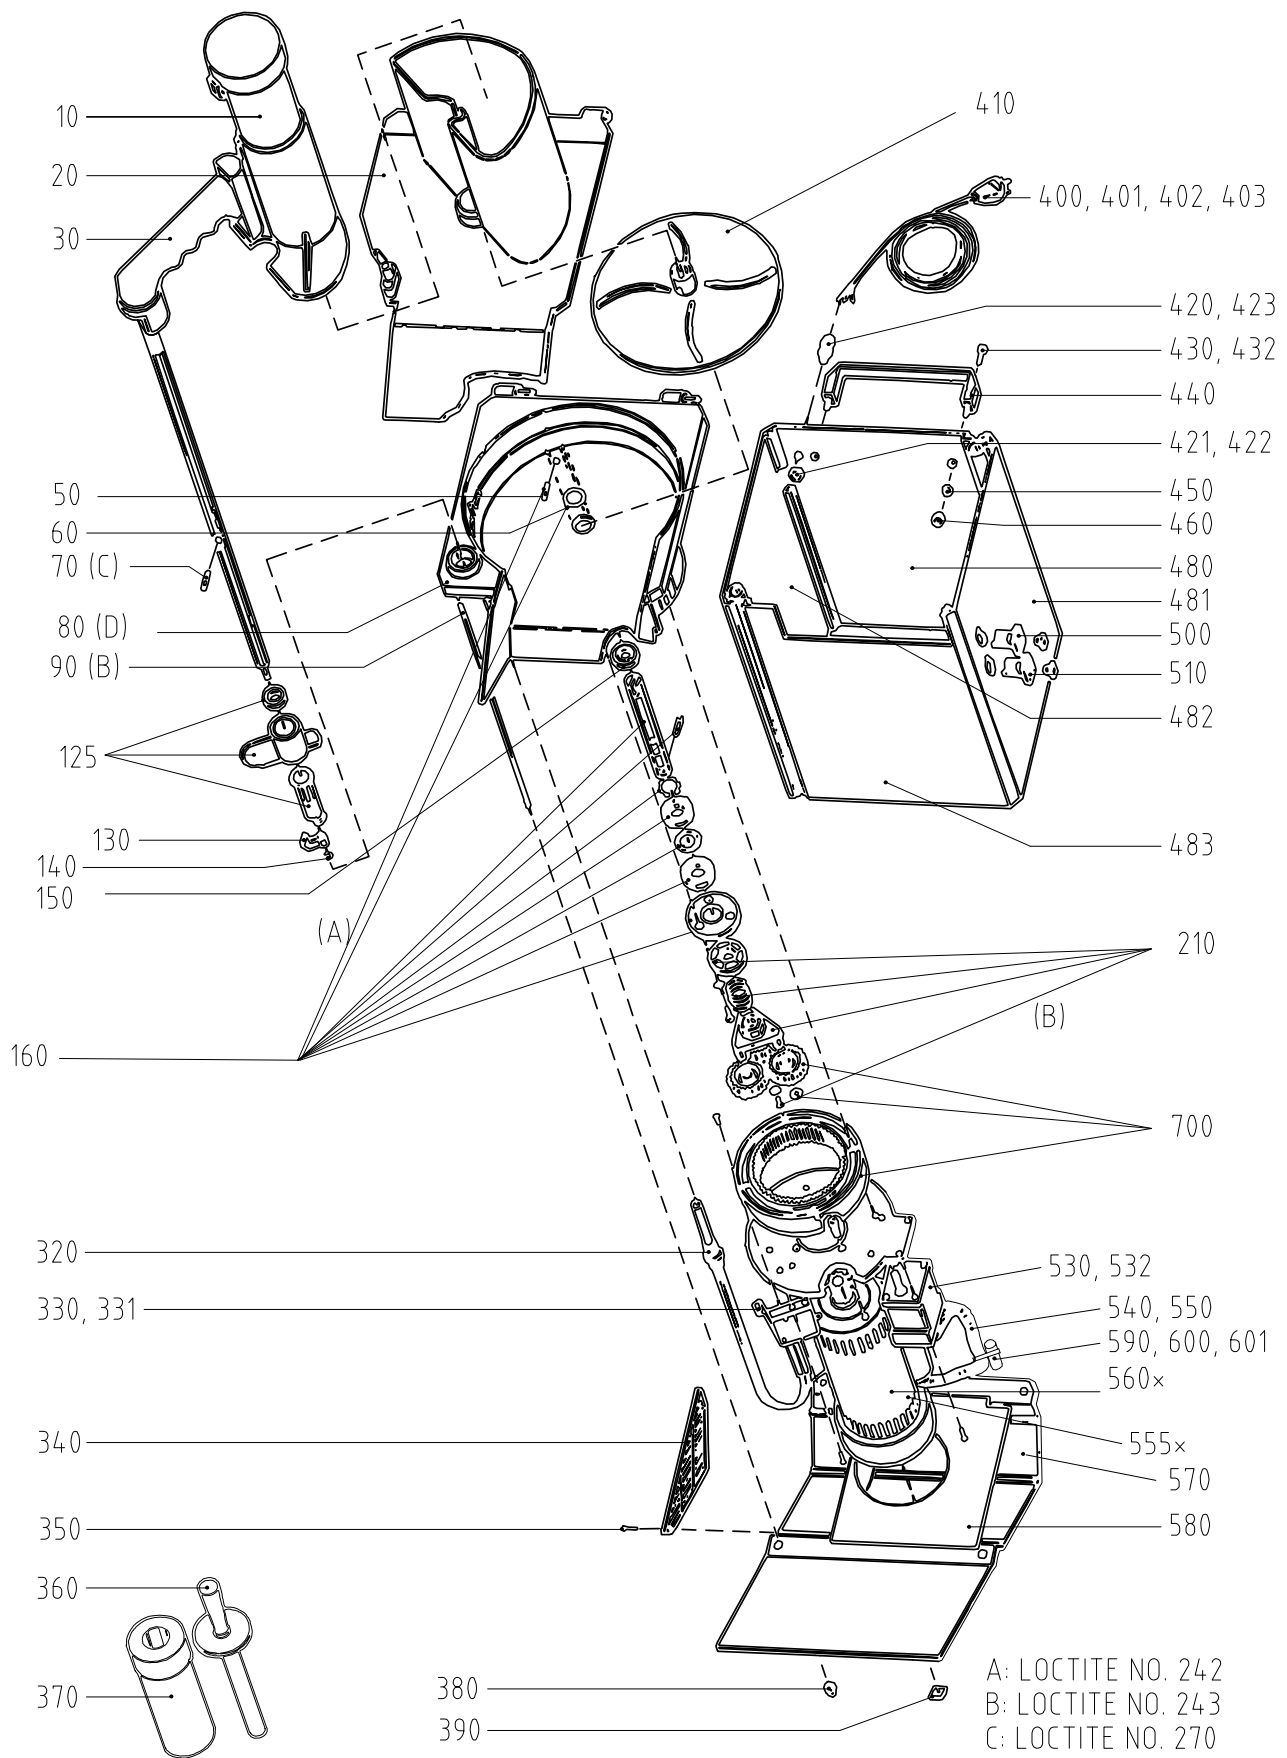

RG-100

A: LOCTITE NO. 242
 B: LOCTITE NO. 243
 C: LOCTITE NO. 270

D: SILICONE RTV 108 ALL THE WAY AROUND HOUSING

RG-100

Nr. enl. ritning	Art.nr.	Beskrivning	Antal
10	83038	Stöt	1
20	1165	Matarcylinder kompl.	1
30	1309	Matarplatta kompl. inkl. axel	1
50	1054	Medbringarstift	1
60	10262	V-ring typ s 18mm	1
70	1290	Styrstift	1
80	1400	Knivhusenhet RG-100	1
90	1039	Dragstång L=316	4
125	1091	Låsvred kompl. reservd	1
130	14305	Nock kompl.	1
140	10275	Spårryttare RS 4	1
150	10259	Tätningring 18X30X7 NBR typ a	1
160	1401	Knivaxel komp RG-100.	1
210	1403	Broms kompl. RG-100/200/250.	1
320	15354	Magnetbr. HM-PR15.2-AWG-AX-200	1
330	1101	Microswitch enhet kompl. 400v	1
331	1584	Microbrytarenhet	1
340	1096	Gavelsats kompl.	1
350	14248	Skruv KFX-H ST3,5X9,5 A2 70	6
360	81066	Stöt RG-100/RG-200	1
370	1155	Rörinsats	1
380	1267	Mutter M5 till dragstång	4
390	10273	Fot gummi SJ 5023 svart	4
400	15147	Sladdställ 1 fas CB RG-100/200/250/350/61/41	1
401	15377	Sladdställ BS/2.5MS UK	1
402	15278	Sladdställ 439/2.4MG SJT black	1
403	15142	Sladdställ 3 fas CB VCB-62	1
410	83032	Utmatarskiva	1
420	15623	Dragavlastare met. PR 18,5 dia	1
421	15627	Mutter metall PG 11 PR18,6	1
422	15692	Mutter plast, PG 9	1
423	15688	Dragavlastare plast, PG 9 (8)	1
430	14374	Skruv MCS M8X20 A2 70	2
432	10306	Täckpropp	2
440	10043	Handtag M443/140	1
450	14088	Bricka fjäder FBB 8.2 A2	2
460	14008	Mutter M6M M8 A2 70	2
480	1365	Maskinhusdel bak	1
481	1362	Maskinhusdel höger	1
482	1364	Maskinhusdel vänster	1
483	1363	Maskinhusdel fram	1
500	15657	Tryckknapp o. kompl.	1
510	15440	Tryckknapp 1 komplett	1
530	15813	Minikontaktor 11BG0910A110	1
532	15810	Kontaktor 11BG0610A230	1
540	1104	Kablage UL AWG kompl.	1
550	15384	Säkring T100MA	1
555	*	Kondensator 220-240v RG100	1
560	*	Motor kit RG-100 120 1 60	1
570	1249	Fotplatta std RG-200/100 kompl	1
580	1042	Fläktplåt	1
590	15132	RC-krets B3-110 110v	1
600	15110	RC-krets 230v	1
601	15385	Säkringshållare	1
700	1098	Kugghjulssats (acetal)	1