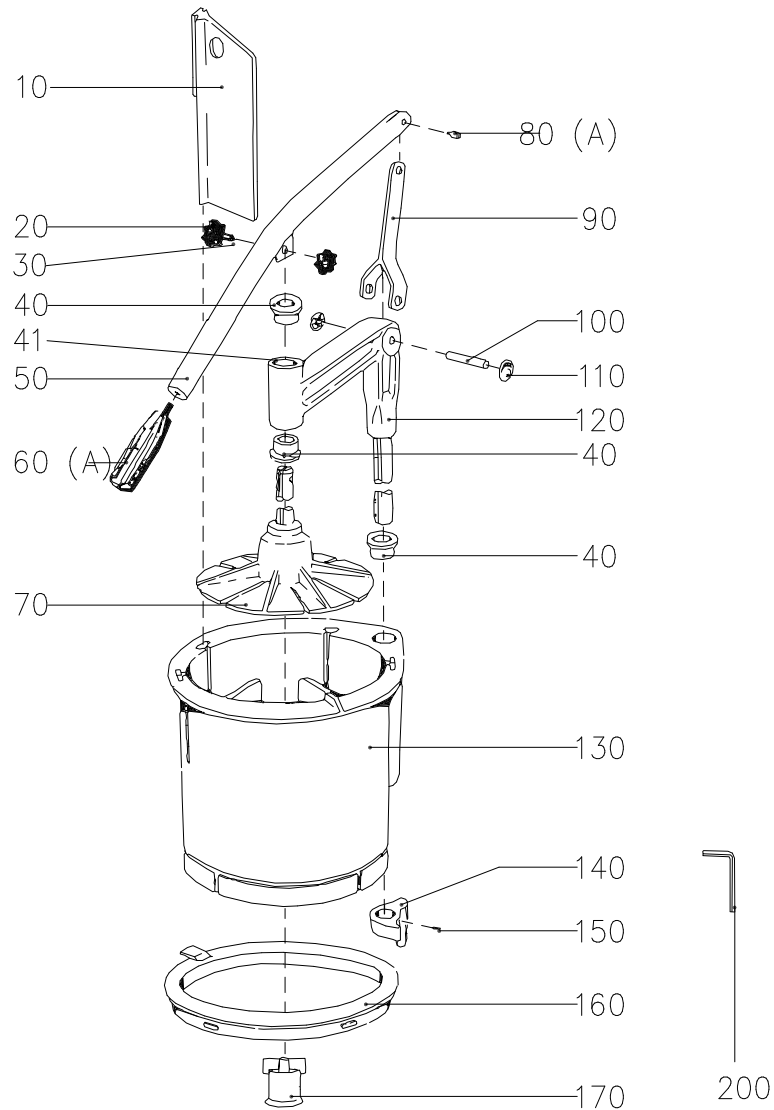

## RG-7 FLEXIMATARE

Nr. enl. ritning	Art.nr.	Beskrivning	Antal
10	81032	Mellanvägg för flexi	2
20	10038	Stjärnvred 25-M5	2
30	81045	Låsskruv flexi	1
40	81041	Bussning för kolvaxel	3
41	81070	Distans f.stativ flexi	1
50	81033	Arm flexi	1
60	10044	Handtag 80-M10X16	1
70	81031	Kolv inkl. axel	1
80	81046	Länkskruv	1
90	81034	Länk	1
100	81047	Lagertapp	1
110	10060	Låsbricka CRFR 08 6671	2
120	81035	Stativ inkl. axel	1
130	81029	Matarcylinder m. låsring, buss	1
140	81037	Stoppklack m. magnet,skruv	1
150	14820	Skruv stopp SK6SS M5X5	2
160	80053	Låsring	1
170	81042	Låshylsa	1
200	10123	Sexkantnyckel 2,5 mm	1