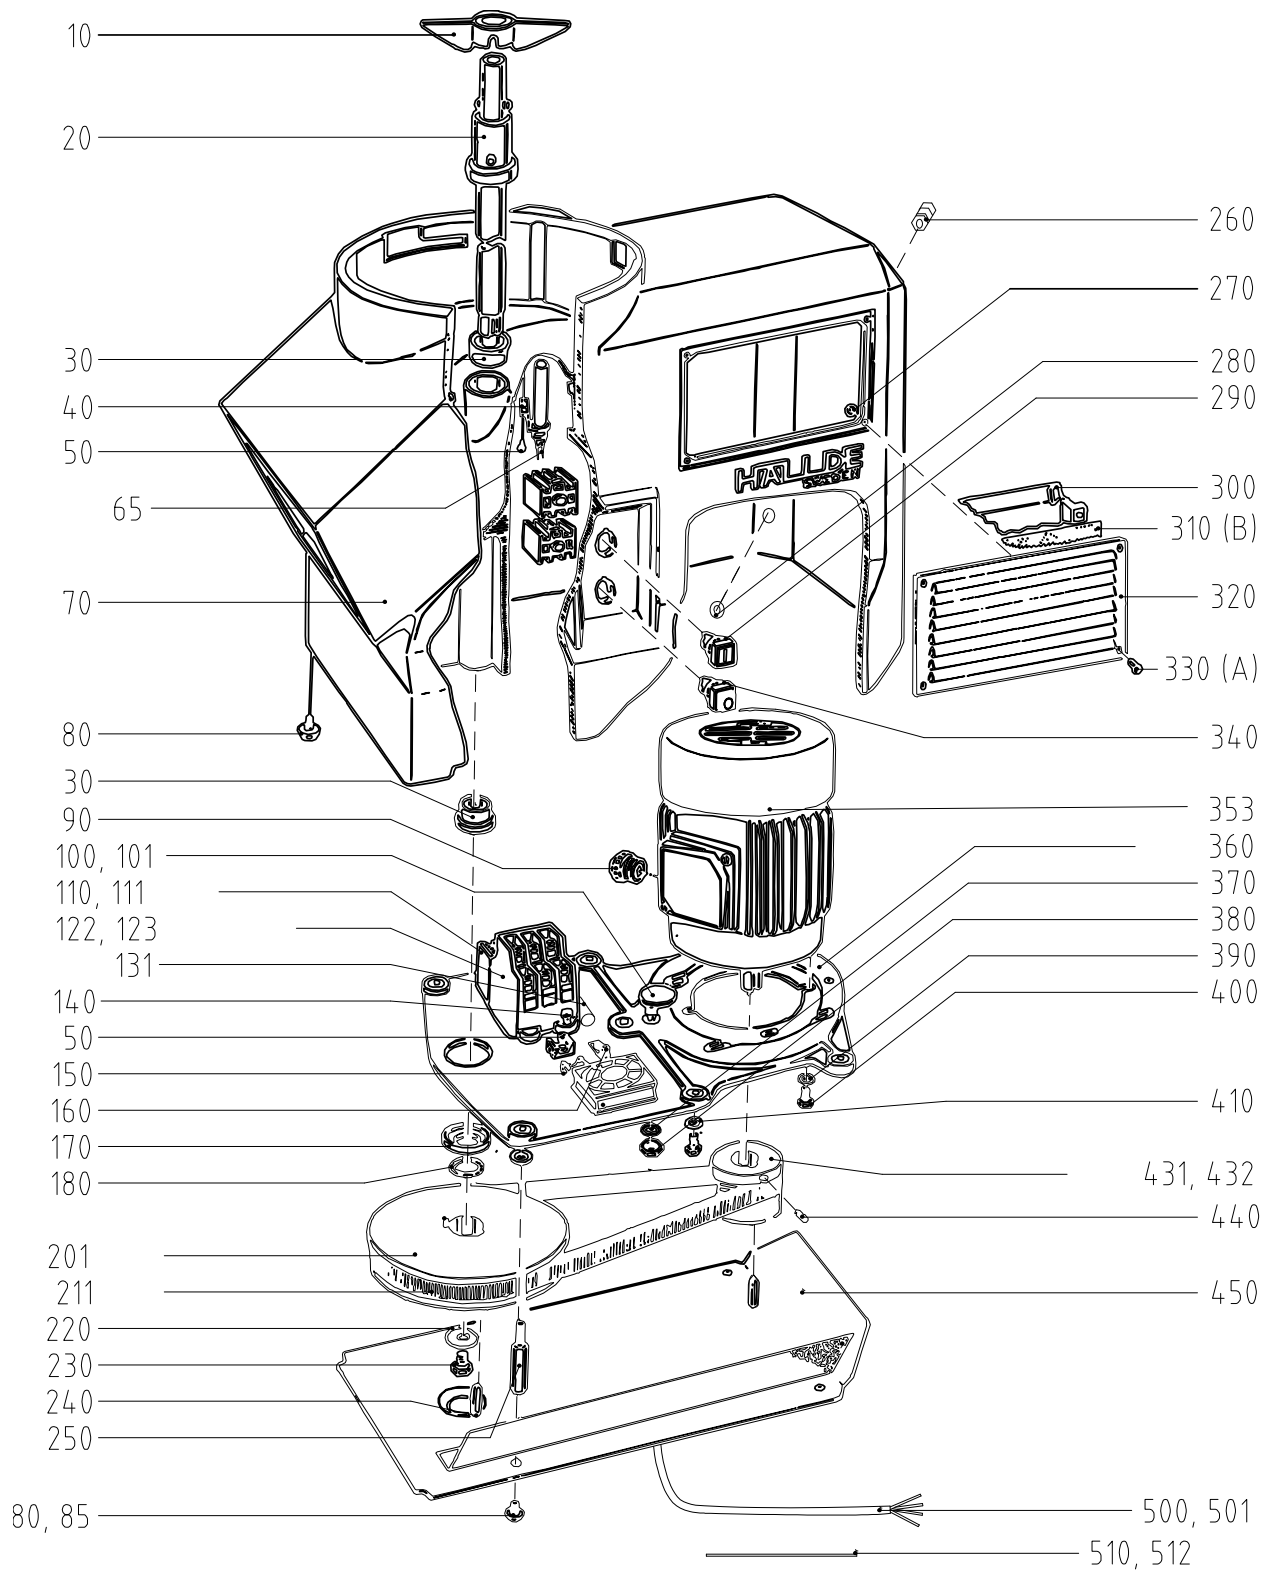

RG-7

A: LOCTITE NO. 243

B: SILICONE RTV 108 ALL THE WAY AROUND NET

RG-7

Nr. enl. ritning	Art.nr.	Beskrivning	Antal
10	80037	Utmatare nylon	1
20	80038	Knivaxel kompl.	1
30	10001	Oljebronsbusning 20/28X35	2
40	80050	Fästvinkel	1
50	14322	Skruv MCS M4X8	4
65	15316	Magnetbrytare HM-S-15 RK 0,75	1
70	80131	Maskinhus m. lager, gällock, N	1
80	10056	Gummifot	6
85	14323	Skruv MCS M4X10 A2 70	6
90	15229	Dragavlastare plast PR22,5	1
100	80045	Remspännare, 3-fas	1
101	80137	Remspännare, 1-fas	1
110	15812	Termoutlösare RF381400V195	1
111	15811	Termo mini RF120160	1
122	15810	Kontaktor 11BG0610A230	2
123	15818	Minikontaktor 11BG0610A400	1
131	15110	RC-krets 230v	1
140	14324	Skruv MCS M4X12	2
150	15218	Buntband SST 1,5l	2
160	15193	Jordskylt, gul 12,5X12,5	1
170	80041	Lagerbricka	1
180	6001	Brickfjäder	1
201	80042	Knivaxelhjul	1
211	10025	Kilrem Z26 10X675LP/653 hipowe	2
220	14069	Bricka BRB 8,4X24X2 A2 70	1
230	14542	Skruv M6S M8X16H A2 70	1
240	10062	Kil R5X5X25	1
250	80057	Distansskruv	4
260	15684	Dragavlastare PG 13	1
270	14003	Mutter M6M M3	8
280	15686	Mutter plast, PG 13	1
290	15440	Tryckknapp 1 komplett	1
300	80177	Stänkskydd	2
310	80095	Nät för gällock	2
320	80046	Gällock	2
330	14307	Skruv MCS M3X16	8
340	15657	Tryckknapp o. kompl.	1
353	15024	Motor 220/380 3 50	1
360	80034	Motorplatta 3-fas	1
370	14070	Bricka BRB 10,5X22X2	1
380	14010	Mutter M6M M10	1
390	14067	Bricka RBS 6,4X18X1,6 A2	4
400	14525	Skruv M6S M6X20H A2 70	4
410	14068	Bricka BRB 8,4X16X1,5	6
431	80044	Motorhjul 3-fas	1
432	80052	Motorhjul 1-fas	1
440	14836	Skruv stopp SK6SS M6X12 A2 70	1
450	80036	Skyddsplåt	1
500	80066	Anslutningskabel 3-FAS	1
501	80065	Motorkabel 1-fas 0.47	1
510	15210	Kabel AWG 16 gul/grön	1
512	15212	Kabel AWG 16 svart	1