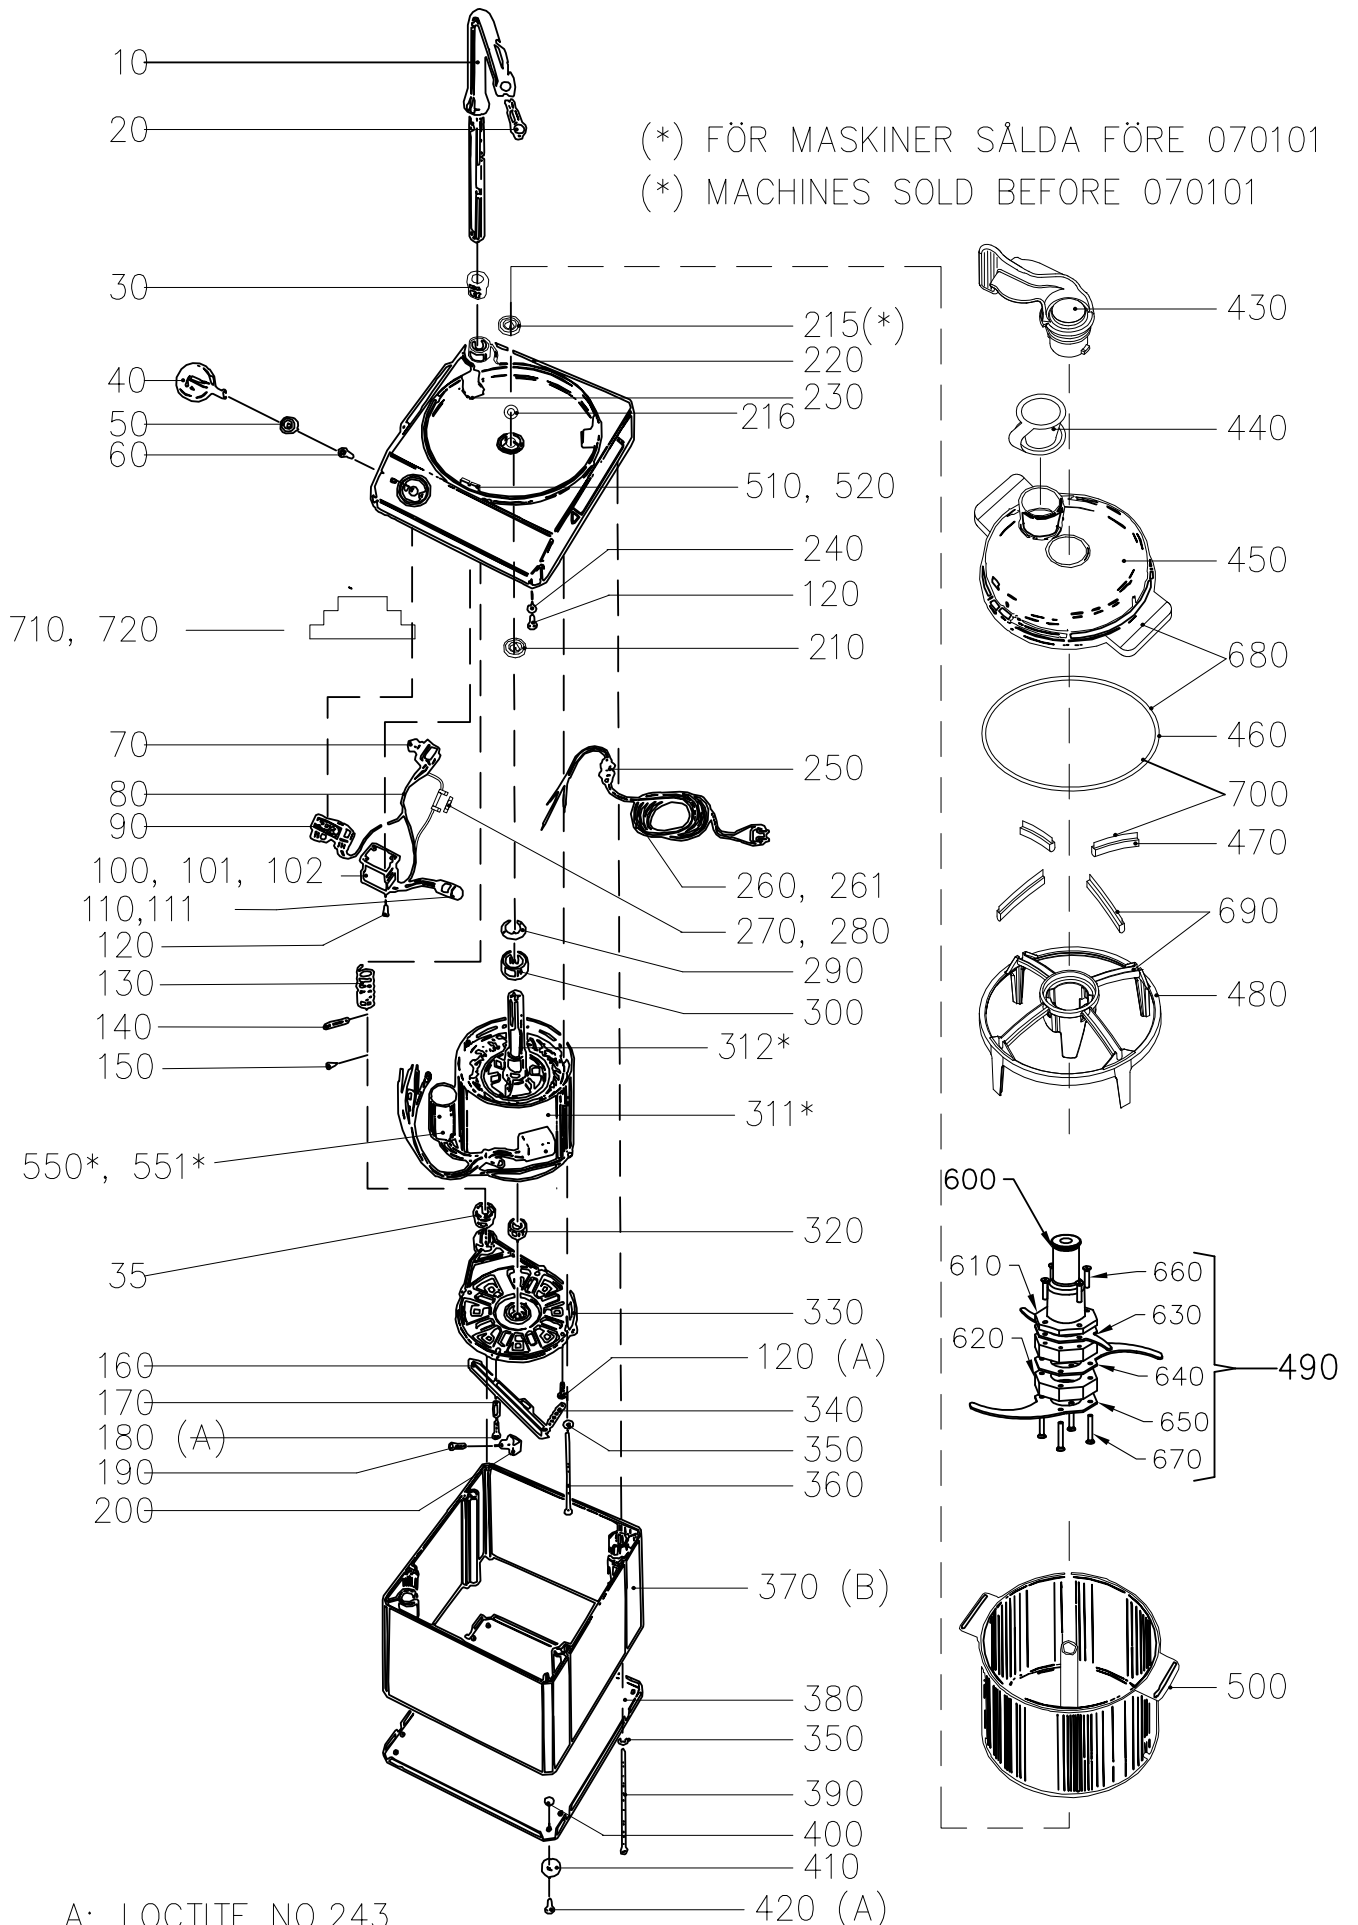

VCB-61 / VCB-62

A: LOCTITE NO.243

B: SILICONE RTV 108 ALL THE WAY AROUND HOUSING

VCB-61

Nr. enl. ritning	Art.nr.	Beskrivning	Antal
10	22133	Säkerhetsarm	1
20	22068	Magnetbrytare HM-17	1
30	22486	Bussning, säkerhetsarm, övre	1
35	22064	Bussning, säkerhetsarm	1
40	22091	Vred puls 0-I	1
50	10384	Tätningarring V-10A	1
60	14131	Skruv MFX-H M4X16	2
70	15769	Microbrytare kula	1
80	22085	Kabelsats AWG kompl.	1
90	15468	Omkopplare CA20	1
100	15822	kontaktor BF2510A110	1
101	15820	Kontaktor BF0910A230	1
110	15132	RC-krets B3-110 110v	1
111	15110	RC-krets 230v	1
120	14332	Skruv MRX-H M4X10 A2 70	5
130	22456	Fjäder, tryck	1
140	22493	Stoppinne	1
150	14771	Skruv RXK-H ST 4,2X9,5 FZB	1
160	22150	Bromsarm	1
170	22063	Rörhylsa	2
180	14337	Skruv MRX-H M4X25 A2 70	1
190	14754	Skruv RX-PT 3.5X20 FZB	1
200	22046	Kamnock VCB, VCM	1
210	10451	Tät.ring 20X30X5 TRA200200	1
215	10450	Tätningarring 25X35X7	1
216	10262	V-ring typ s 18mm	1
220	22231	Topplatta kompl.	1
230	22488	Buffert	3
240	14084	Bricka fjäder FBB 4.1 A2	3
250	15381	Dragavlastare PR 22.5 dia 15	1
260	15147	Sladdställ 1 fas CB RG-100/200/250/350/61/41	1
261	22203	Anslutningskabel AWG12 1 FAS	1
270	15384	Säkring T100MA	1
280	15385	Säkringshållare	1
290	10373	Bricka våg 46X38X0,4	1
300	10420	Kullager 6005-2RS1	1
311	*	Stator VCM-41/VCB-61 220-240 50/60	1
312	*	Rotor VCB-61 1100W 1500RPM	1
320	10255	Kullager 6203-2RS	1
330	22215	Motorgavel Leroy H50	1
340	22457	Fjäder, drag	1
350	14085	FjäderBricka FBB 5.1 A2	8
360	22143	Skruv, motor M5X195,5	4
370	22136	Maskinhus kompl.	1
380	22138	Bottenplåt	1
390	22054	Skruv, chassi M5X175	4
400	14004	Mutter M6M M4 A2 70	4
410	10494	Fot,gummi M RFR bricka F-107 B	4
420	14424	Skruv LSKS M4X12 A2 70	4
430	22472	Avskraparm	1
440	22446	Propp, gummi	1
450	22435	Lock	1
460	22438	Tätning, lock	1
470	22439	Avskraparblad	4
480	22436	Avskrapare	1
490	22502	Knivhuvud i aluminium med kniv	1

* Kontakta HÄLLDE för mer information och beställning (Ange serienummer).